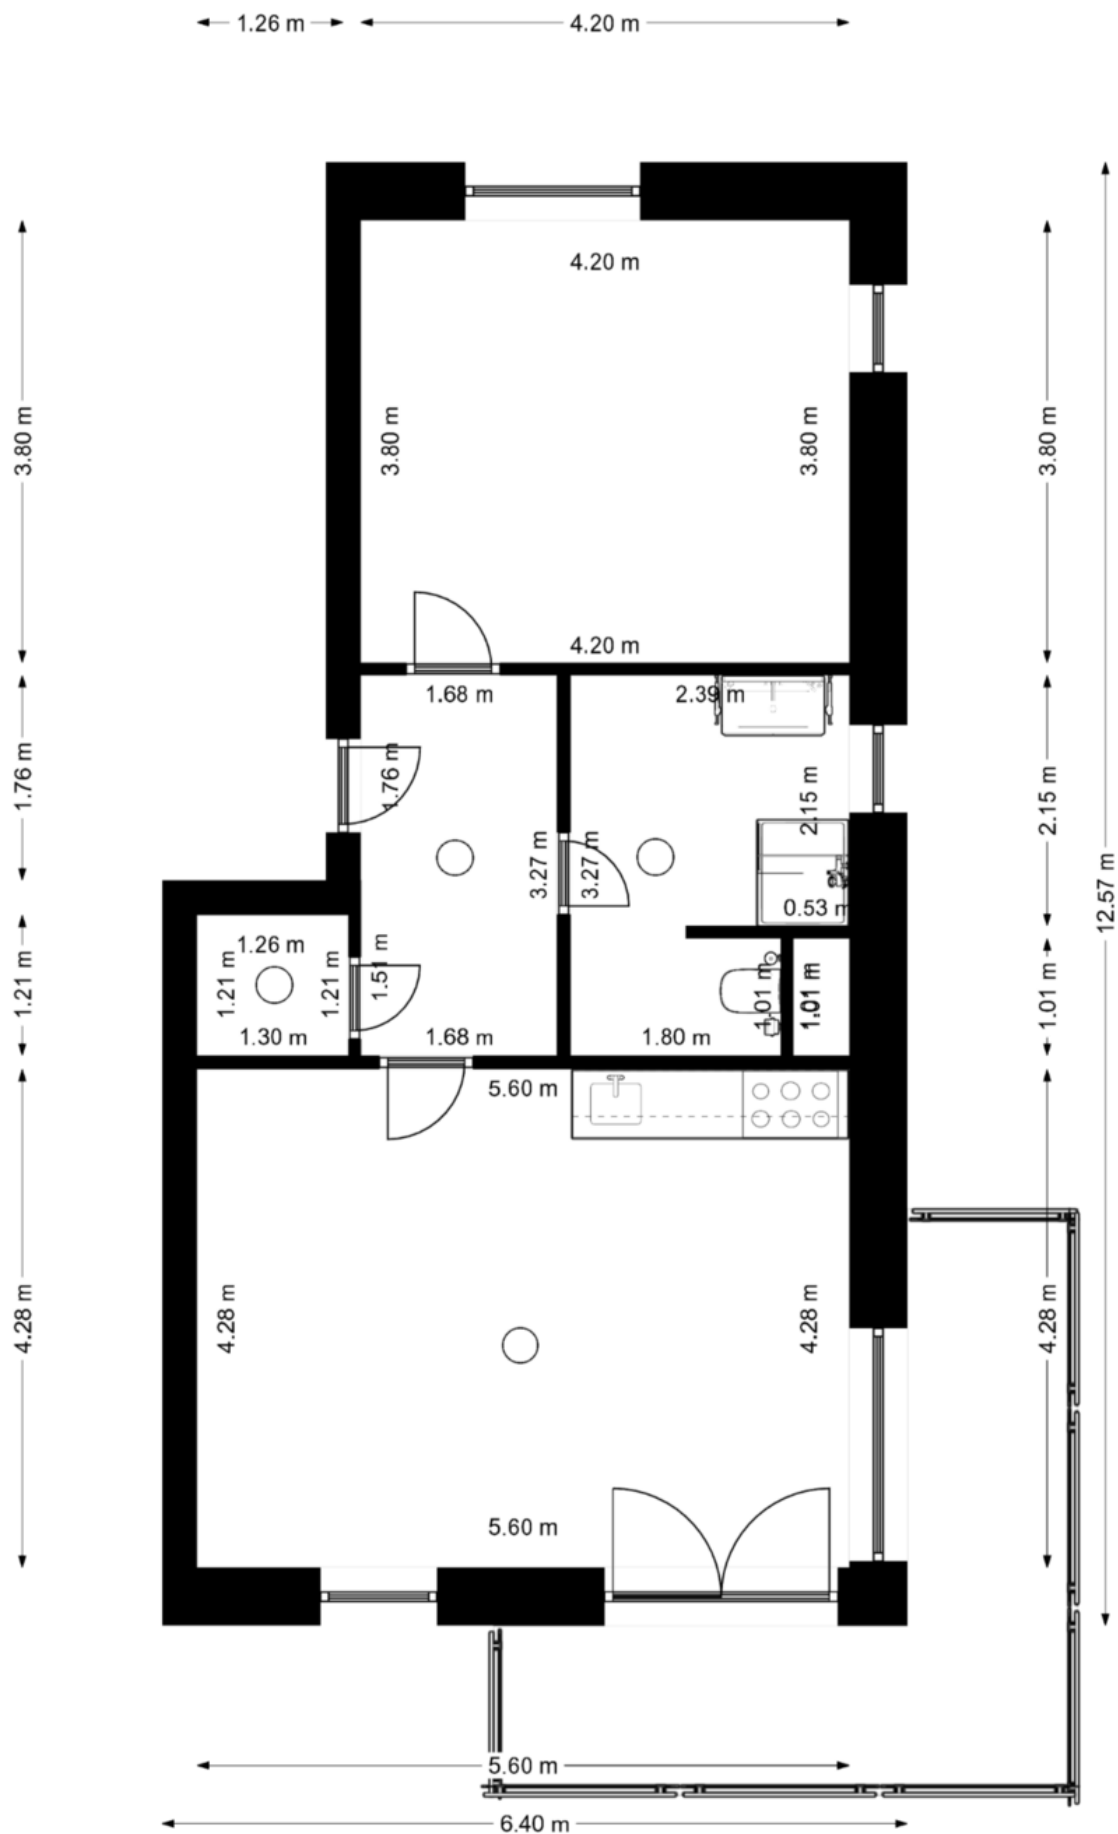

1. np

C4 apartmán 4

1. np

01	obytný prostor	23,90m <sup>2</sup>
02	ložnice	15,95m <sup>2</sup>
03	koupelna + wc	7,20m <sup>2</sup>
04	předstíň	5,50m <sup>2</sup>
05	komora	1,65m <sup>2</sup>

sklep	1. pp	2,10m <sup>2</sup>
balkón	1. np	13,45m <sup>2</sup>
příčky		1,68m <sup>2</sup>
<b>celkem</b>		<b>71,43m<sup>2</sup></b>

**Rozmístění nábytkového vybavení  
v plánu je pouze orientační.**

# Rozměry

## Vizualizace interiéru