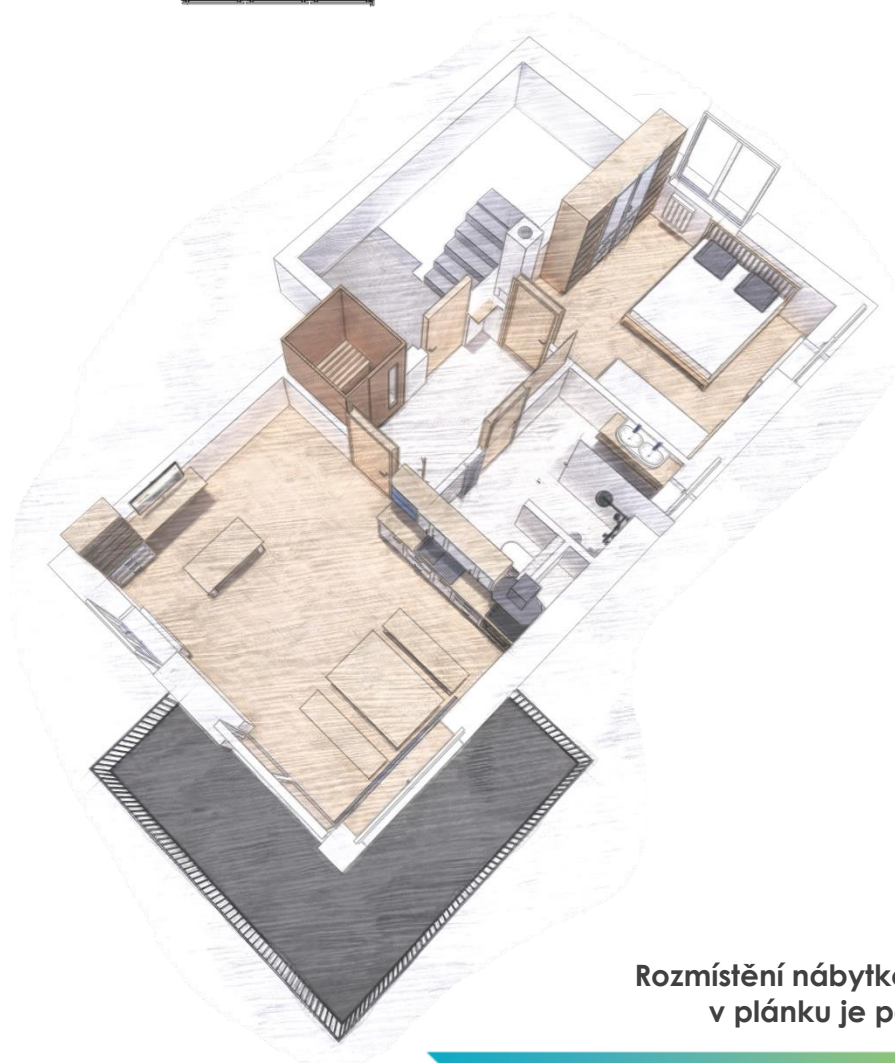

1. np

C4 apartmán 4

1. np

01	obytný prostor	23,90m <sup>2</sup>
02	ložnice	15,95m <sup>2</sup>
03	koupelna + wc	7,20m <sup>2</sup>
04	předstíň	5,50m <sup>2</sup>
05	komora	1,65m <sup>2</sup>

sklep	1. pp	2,10m <sup>2</sup>
balkón	1. np	13,45m <sup>2</sup>
příčky		1,68m <sup>2</sup>
<b>celkem</b>		<b>71,43m<sup>2</sup></b>

**Rozmístění nábytkového vybavení  
v plánu je pouze orientační.**

## Vizualizace interiéru