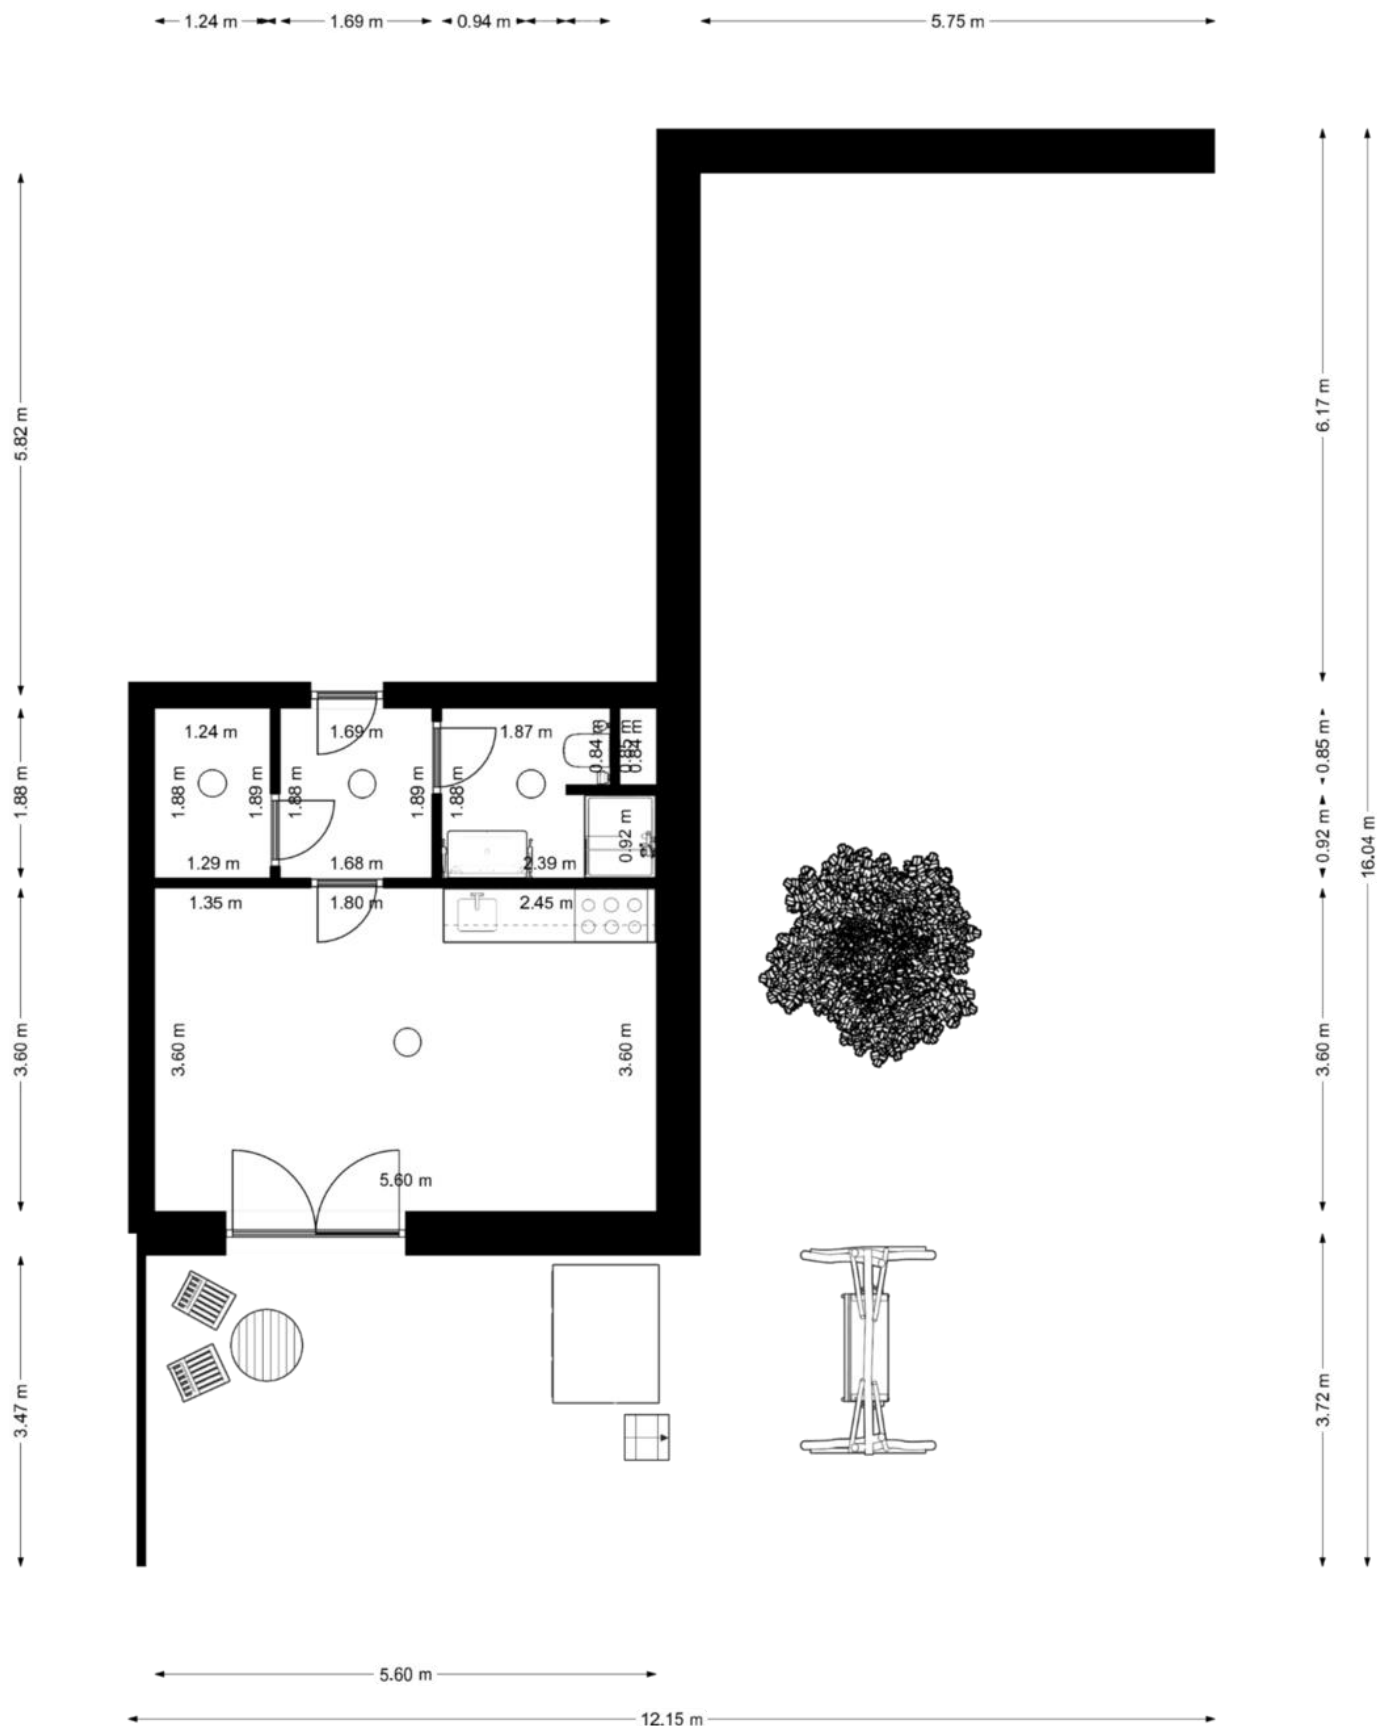

1. pp

C4 apartmán 2

1. pp

01	obytný prostor	20,55m ²
02	koupelna + wc	4,00m ²
03	předsíň	3,20m ²
04	komora	2,40m ²

sklep	1. pp	2,10m ²
terasa	1. pp	18,46m ²
příčky		1,13m ²
celkem		51,84m²

Rozmístění nábytkového vybavení
v plánu je pouze orientační.

Rozměry

Vizualizace interiéru

Náhled již hotových apartmánů